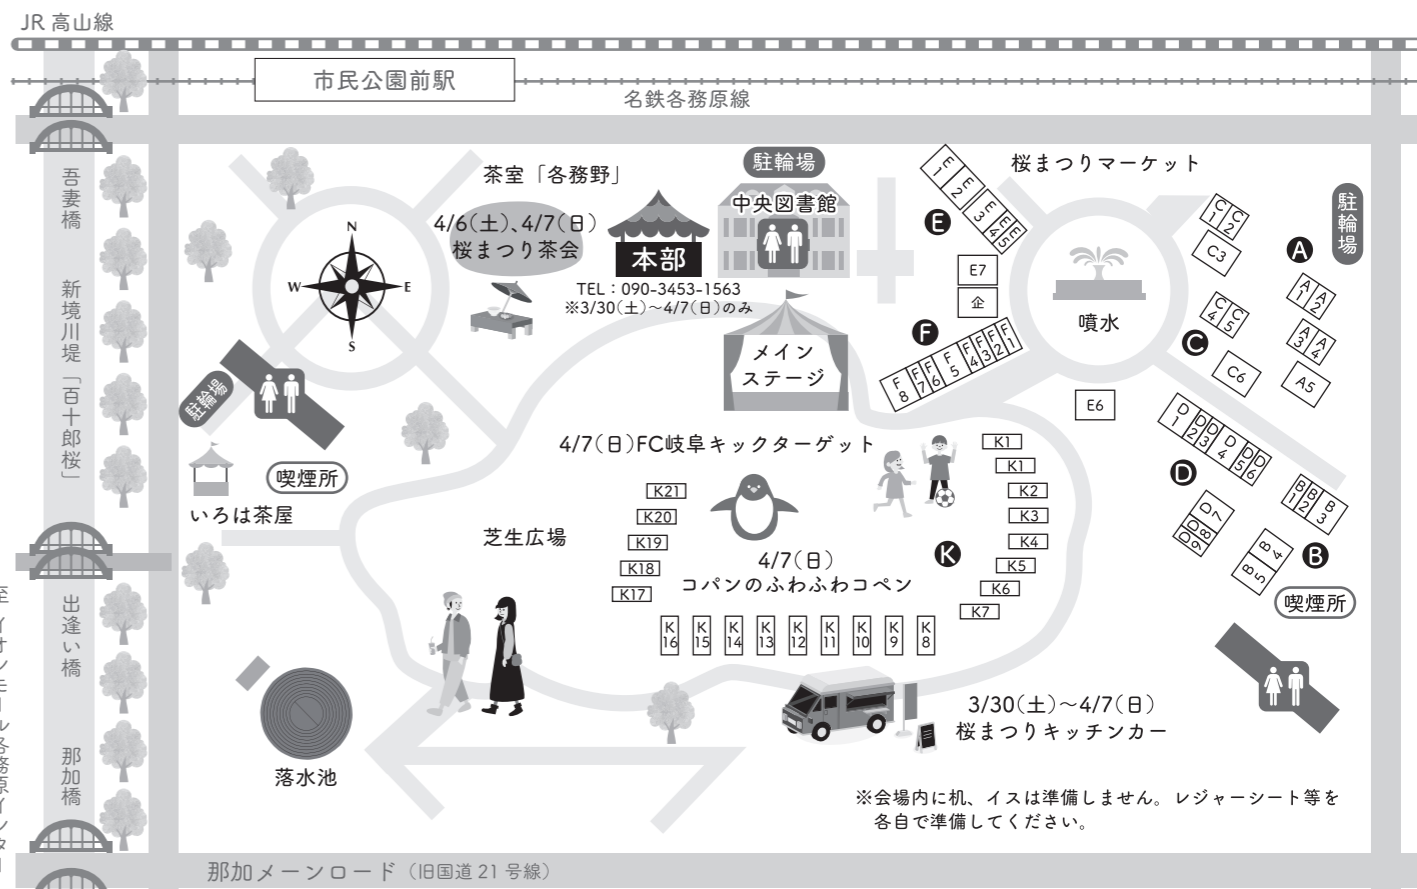

※出演者の判断により、中止や内容が変更となる場合があります。

桜まつりマーケット (3/30⊕~4/6⊕ 9:00~17:00 4/7⊖ 9:00~16:30)

出店者一覧 ※出店者の判断により出店の取り止めや、出店内容が変更となる場合があります。					
出店場所	屋号	出店内容/テイクアウトメニュー	出店場所	屋号	出店内容/テイクアウトメニュー
A	1	ブラーナ	F	1	下呂っち(本家かまどや各務原インター店)
	2	やきにく喜咲		2	ふぐ料理 板前割烹 くに井
	3	焼肉りんぎゅう		3	(株)館飛山 美濃の郷各務原店
	4	かわしまcafeおあしす		4	桃太郎製菓株式会社
	5	シルバー農園		5	どくだみ草
B	1	いなり寿司アワイ	6	(株)岐昇	
	2	あじへい各務原店	7	つば焼きいも 芋神	
	3	ナルク各務原	8	各務原市製菓組合	
	4	あしたの会共働学校	1	株式会社キリンタス	
	4	国際ソロプチミストかかみ野	2	and kitchen	
	5	チーム911各務原	3	Pizza Maru-Sun	
C	1	(有)丸善 「飛騨天狗」	4	ボンパン	
	2	豊田商店	5	café ふわり	
	3	水野産業	6	かわしまcafeおあしす	
	4	珈琲と紅茶と〇〇のお店 ココ弧	7	Kitchen-ko-ki	
	5	PEOPLE	8	とっくんはんぱーがー	
	6	RESORT DINING MAHALO	9	うさもこキッチン	
D	1	創作料理すくな	K	10	(株)木曾石材
	2	肉処 奏		11	やまへい農場
	3	麒麟屋フルーツサンド		12	KEBAB TIME
	4	しばらく		13	Cownter
	5	ぶんごや		14	飛笑朗
	6	特定非営利活動法人 各務原子ども劇場		15	Mini Lover's Café
	7	LOHAS-ONE		16	肉めし家
	8	Non's Burger is heavenly		17	炭鶏ともつ鍋信長
	9	焼鳥とハイボール とりya		18	信長水産
E	1	BAR LOVE AFFAIR	19	Mory's 1Pound Steak	
	2	宴処 ん	20	コジ-コジ	
	3	堀部製粉麵株式会社	21	Hollow's	
	4	帝カレー	企	消防の広場(各務原市消防本部予防課)	
	5	グリーンコーヒープラス	企	各務原市交通安全女性協議会	
	6	各務原市建築業協同組合	茶	いろは茶屋	
	7	ベッピーキッズクラブ	煙	フィリップモリスジャパン株式会社	
			煙	日本たばこ産業株式会社	

※会場内に机、イスは準備しません。レジャーシート等を各自で準備してください。