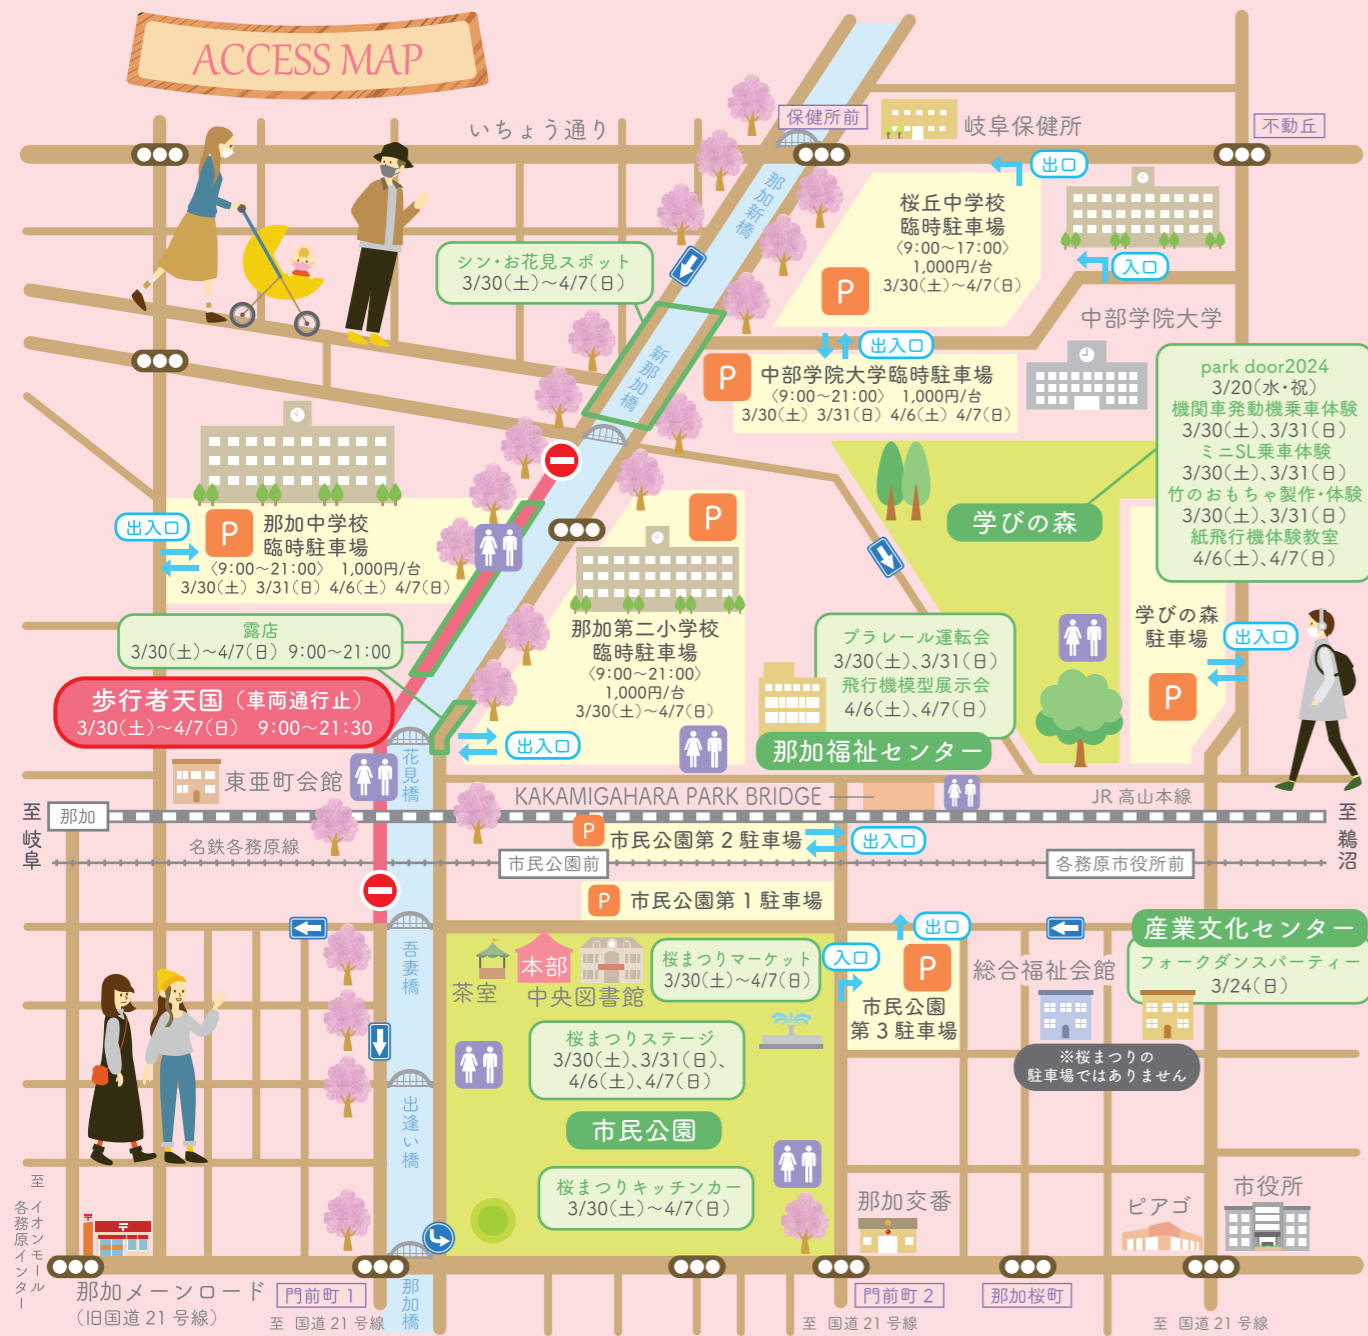

各務原市桜まつり実行委員会 (観光交流課内) 058-383-9925

※お越しの際は、公共交通機関をご利用ください。
※近隣店舗でのトイレのみのご利用はご遠慮ください。

第48回各務原市桜まつりは、各務原市民公園・学びの森周辺で開催します。

日時
3/30〔土〕
4/7〔日〕

会場
各務原市民公園・
学びの森周辺
各務原市那加門前町3丁目

イベント案内

- 桜まつりマーケット・キッチンカー (3/30~4/7)
- 桜まつりステージ (3/30、3/31、4/6、4/7)
- 桜まつり茶会 (4/6、4/7)
- コパンのふわふわコペン (4/7) ・FC岐阜キックターゲット (4/7)
- park door2024 (学びの森) (3/20)
- 機関車発動機乗車体験 (学びの森) (3/30、3/31)
- ミニSL乗車体験 (学びの森) (3/30、3/31)
- 竹のおもちゃ製作・体験 (学びの森) (3/30、3/31)
- 紙飛行機体験教室 (学びの森) (4/6、4/7)
- シン・お花見スポット (新那加橋北) (3/30~4/7)
- プラレール運転会 (那加福祉センター集会所) (3/30、3/31)
- 飛行機模型展示会 (那加福祉センター集会所) (4/6、4/7)
- 桜まつりフォークダンスパーティー (産業文化センター) (3/24)
- 桜まつりサテライト会場 in 空宙博 (岐阜かかみがはら航空宇宙博物館) (3/23、3/24)

webサイトは
こちら

お越しの際は、公共交通機関をご利用ください。

イベント案内

park door 2024 ~着飾る春~

と き／3月20日(水・祝)10:00~16:00
と ころ／学びの森

桜まつりフォークダンスパーティー

と き／3月24日(日)9:00~17:00
と ころ／産業文化センターあすかホール

シン・お花見スポット

と き／3月30日(土)~4月7日(日)
10:00~20:45
と ころ／新那加橋北

プラレール運転会 ※1

と き／3月30日(土)12:00~17:00
3月31日(日)10:00~16:00
と ころ／那加福祉センター集会室

竹のおもちゃ製作・体験

と き／3月30日(土)、3月31日(日)10:00~15:00
と ころ／学びの森 料金／100円

機関車発動機乗車体験

と き／3月30日(土)、3月31日(日)10:00~15:00
と ころ／学びの森

ミニSL乗車体験

と き／3月30日(土)、3月31日(日)10:00~15:00
と ころ／学びの森 料金／1回100円・1日券300円

桜まつり茶会

と き／4月6日(土)、4月7日(日)10:00~15:00
と ころ／市民公園 茶室「各務野」
料 金／当日券700円、前売券600円

飛行機模型展示会

と き／4月6日(土)11:00~17:00
4月7日(日)10:00~16:00
と ころ／那加福祉センター集会室