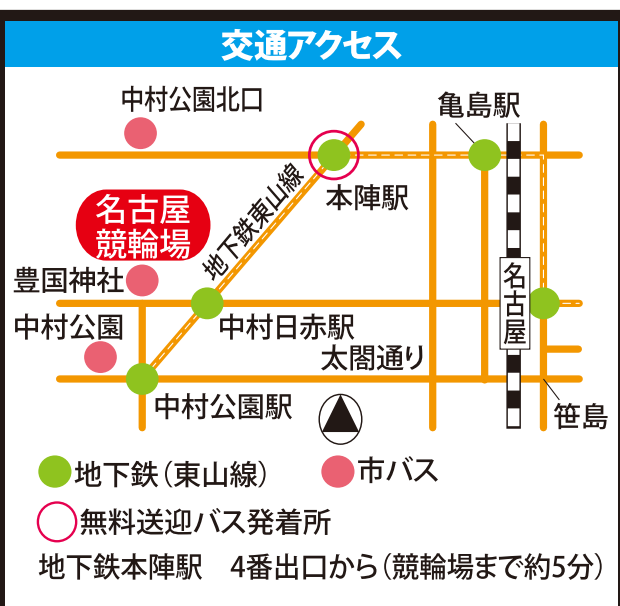

**7月30日 日** **バルーンパフォーマンス**  
バンクにお絵描き & バンクウォーク  
特別な体験を名古屋競輪場で! 選手が走るバンクに実際に入ってバンクを歩いて、お絵描きができる!

**4日間** **愛知支部 OB予想会** 近藤幸徳  
**愛知支部イベント AKA**  
「ふとももカフェ」や「先着サービス」、「ステージ」で愛知支部所属選手がおもてなし!  
**キッチンカー**  
おいしいグルメが大集合!!  
**未確定車券抽選会**

**金シャチ** 最大 1,200名様に当たる!  
開場74周年記念 名古屋競輪GⅡ 金鯰賞争奪戦  
5番車が1着になると全サイト各名様に5,000円をキャッシュバック

**4ヶ月連続** **GⅡ バトル キャンペーン**

名古屋記念競輪特設サイト  
名古屋記念の情報が満載! 特設サイトはこちら

テレビ中継 **SPEEDチャンネル** 全日 690ch 10:00~

発走予定時間及び発売締切時間

| レース | 発走予定  | 電話投票締切 | 場外発売締切 |
|-----|-------|--------|--------|
| 1R  | 10:40 | 10:37  | 10:36  |
| 2R  | 11:06 | 11:03  | 11:02  |
| 3R  | 11:34 | 11:31  | 11:30  |
| 4R  | 12:02 | 11:59  | 11:58  |
| 5R  | 12:31 | 12:28  | 12:27  |
| 6R  | 13:03 | 13:00  | 12:59  |
| 7R  | 13:36 | 13:33  | 13:32  |
| 8R  | 14:10 | 14:07  | 14:06  |
| 9R  | 14:45 | 14:42  | 14:41  |
| 10R | 15:21 | 15:18  | 15:17  |
| 11R | 15:57 | 15:54  | 15:53  |
| 12R | 16:35 | 16:32  | 16:31  |