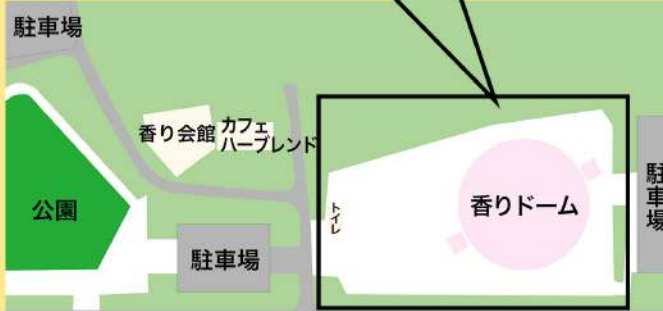

わんふあみ会場案内図

マルシェ

- 1 龍亜のワンにゃん部 
- 2 happy bell★
- 3 Y.works
- 4 ドッグイズファミリー・こまべび
- 5 わんの家ohana
- 6 Shop Betty 
- 7 M&R Factory 
- 8 B+C
- 9 ドッグビストロピーチ
- 10 ドッグビストロピーチ
- 11 からふる 
- 12 Tickle
- 13 わんこのおせんべいふりり
- 14 レザークラフトMAKO 
- 15 TENMME
- 16 ONE LIFE
- 17 2e deuxieme cale 
- 18 海☆kai
- 19 maro-coco
- 20 espr. w/flowers for DOG
- 21 Photo Office K
- 22 veggie 
- 23 WAN LIFE
- 24 ペット霊園 愛の森
- 25 Happy Choice 
- 26 地元活性化枠
インディアンビレッジ 
- 27 運営本部

キッチンカー

- 1 and KITCHEN / ステーキ 
- 2 郷 / 鶏ちゃんからあげ
- 3 cafe de smily dogs / ホットドッグ
- 4 蛸や ばん楽 / たこ焼き 
- 5 YOU CAN / クレープ
- 6 焼そば専門店 門屋 / 焼きそば
- 7 ベルジャンキッチン / ポテト・フランク
- 8 薪窯料理ひげどんぐり / ピザ

＜お車でご来場のお客様へ＞
園内4か所にある駐車場をご利用下さい。
満車の場合は係の者が駐車場にご案内します。