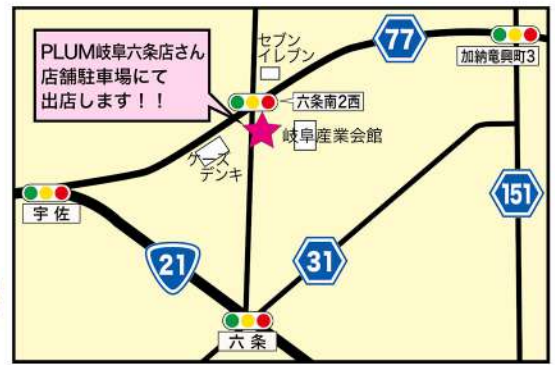

# PLUM に 岐阜六条店

# やってくる!

出店場所 岐阜市六条南2丁目20-13

おいしい  
テイクアウト  
グルメでみんなに  
笑顔を♡

毎週  
水曜日

出店時間 11時～14時頃まで

お問い合わせ (一社)中部キッチンカー協会  
☎058-372-8338