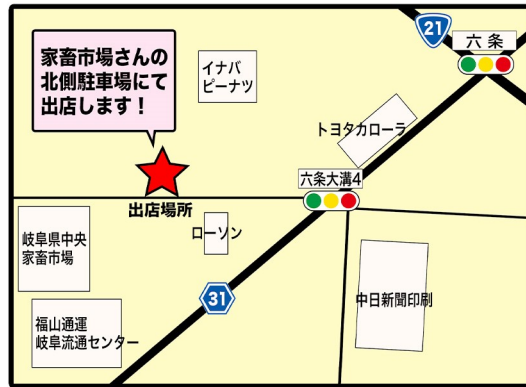

家畜市場に

キッチンカーが

やってくる!

毎週
水曜日

出店時間 11時～14時頃まで

お問い合わせ (一社)中部キッチンカー協会
☎050-3418-1187

出店場所 岐阜市六条大溝4丁目4-7

おいしい
テイクアウト
グルメでみんなに
笑顔を

2/2^水

and kitchen

ステーキ丼
並盛 800円
大盛 1000円

キングカレー
並盛 700円
大盛 800円

ステーキカレー 1000円

やまとや

2/9^水

- ・ダブル海老天丼 800円
- ・ふんわり鱈天丼 800円
- ・柔らかかしわ天丼 700円
- ・ミックス天丼 950円

チキン王国

・ローストビーフ丼 700円

2/16^水

- ・からあげ丼 700円
- ・からあげ単品 500円～

and kitchen

ステーキ丼
並盛 800円
大盛 1000円

キングカレー
並盛 700円
大盛 800円

ステーキカレー 1000円