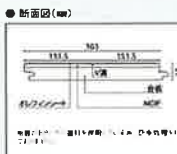

・ペットのおしっこ等による床シミや表面劣化を防ぎます。

・ノンワックスフローア材です。

(※実際の商品展示予定です。)