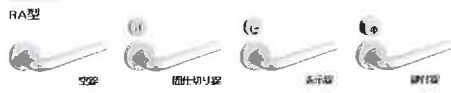

《 わんふあみ 》

WOOD ONE

PET DOOR

ペット対応ドア

人と、どうぶつが、毎日リラックスして暮らせる住まいにしよう！

折れ戸タイプ

ペットが出入りの際、柱まれないよう扉を2つ折れにしています。

小型、中型ペット対応

くぐり戸部分が開口寸法250の×コナリ型、小型、中型ペット対応です。

ペットバリアフリー対応

バリアフリーなのでペットもラクラク出入りできます。

ロック機能

ロック機能で扉にこねず、ペットの出入りを制御します。

標準レバー

RA型

B-PG

セラミック印刷
熱処理ガラス

B-PF

シンプルフラット

Color Variation カラーバリエーション

ドア
本体カラー

WH
ホワイト

PL
ベージュ

LC
ライトブラウン

LB
ブラウン

DK
ダークブラウン

CH
チャコール

GE
グレージュ

PW
パール

W1
ホワイト

折れ戸部分(ペット専用出入口)の枠と扉(ロック機能)の色は、ドア本体のカラーに合わせた下記3色になります。(折れ戸本体はブロンズ色)

・ペット用くぐり戸を取付することで、建具を閉めた状態でも部屋の回遊ができます。

(※実際の商品展示予定です。)

WOOD ONE

コンビットリアーージュ152 木目柄

水やアンモニアにも強い、キッチンや洗面所に最適なフローア。頑固な汚れも拭き取りやすく、お掃除も簡単です。

F☆☆☆☆ 4 VOC 低 VOC 抗菌 防カビ 防臭 防汚 防傷 防虫 防蟻 防鼠 防猫 防犬 防鳥 防虫 防蟻 防鼠 防猫 防犬 防鳥

WH ホワイト (7700)

PL ベージュ (7700)

LC ライトブラウン (7700)

LB ブラウン (7700)

DK ダークブラウン (7700)

CH チャコール (7700)

GE グレージュ (7700)

CW ホワイト (7700)

LE ライトブラウン (7700)

・ペットのおしっこ等による床シミや表面劣化を防ぎます。

・ノンワックスフローア材です。

(※実際の商品展示予定です。)